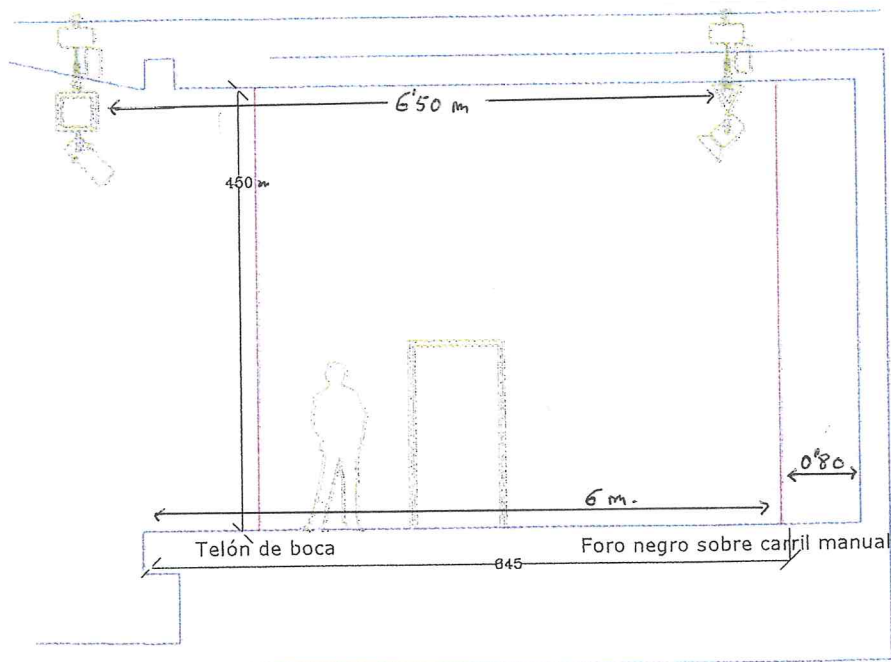

SECCIÓN ESCENARIO PALACIO DE CONGRESOS